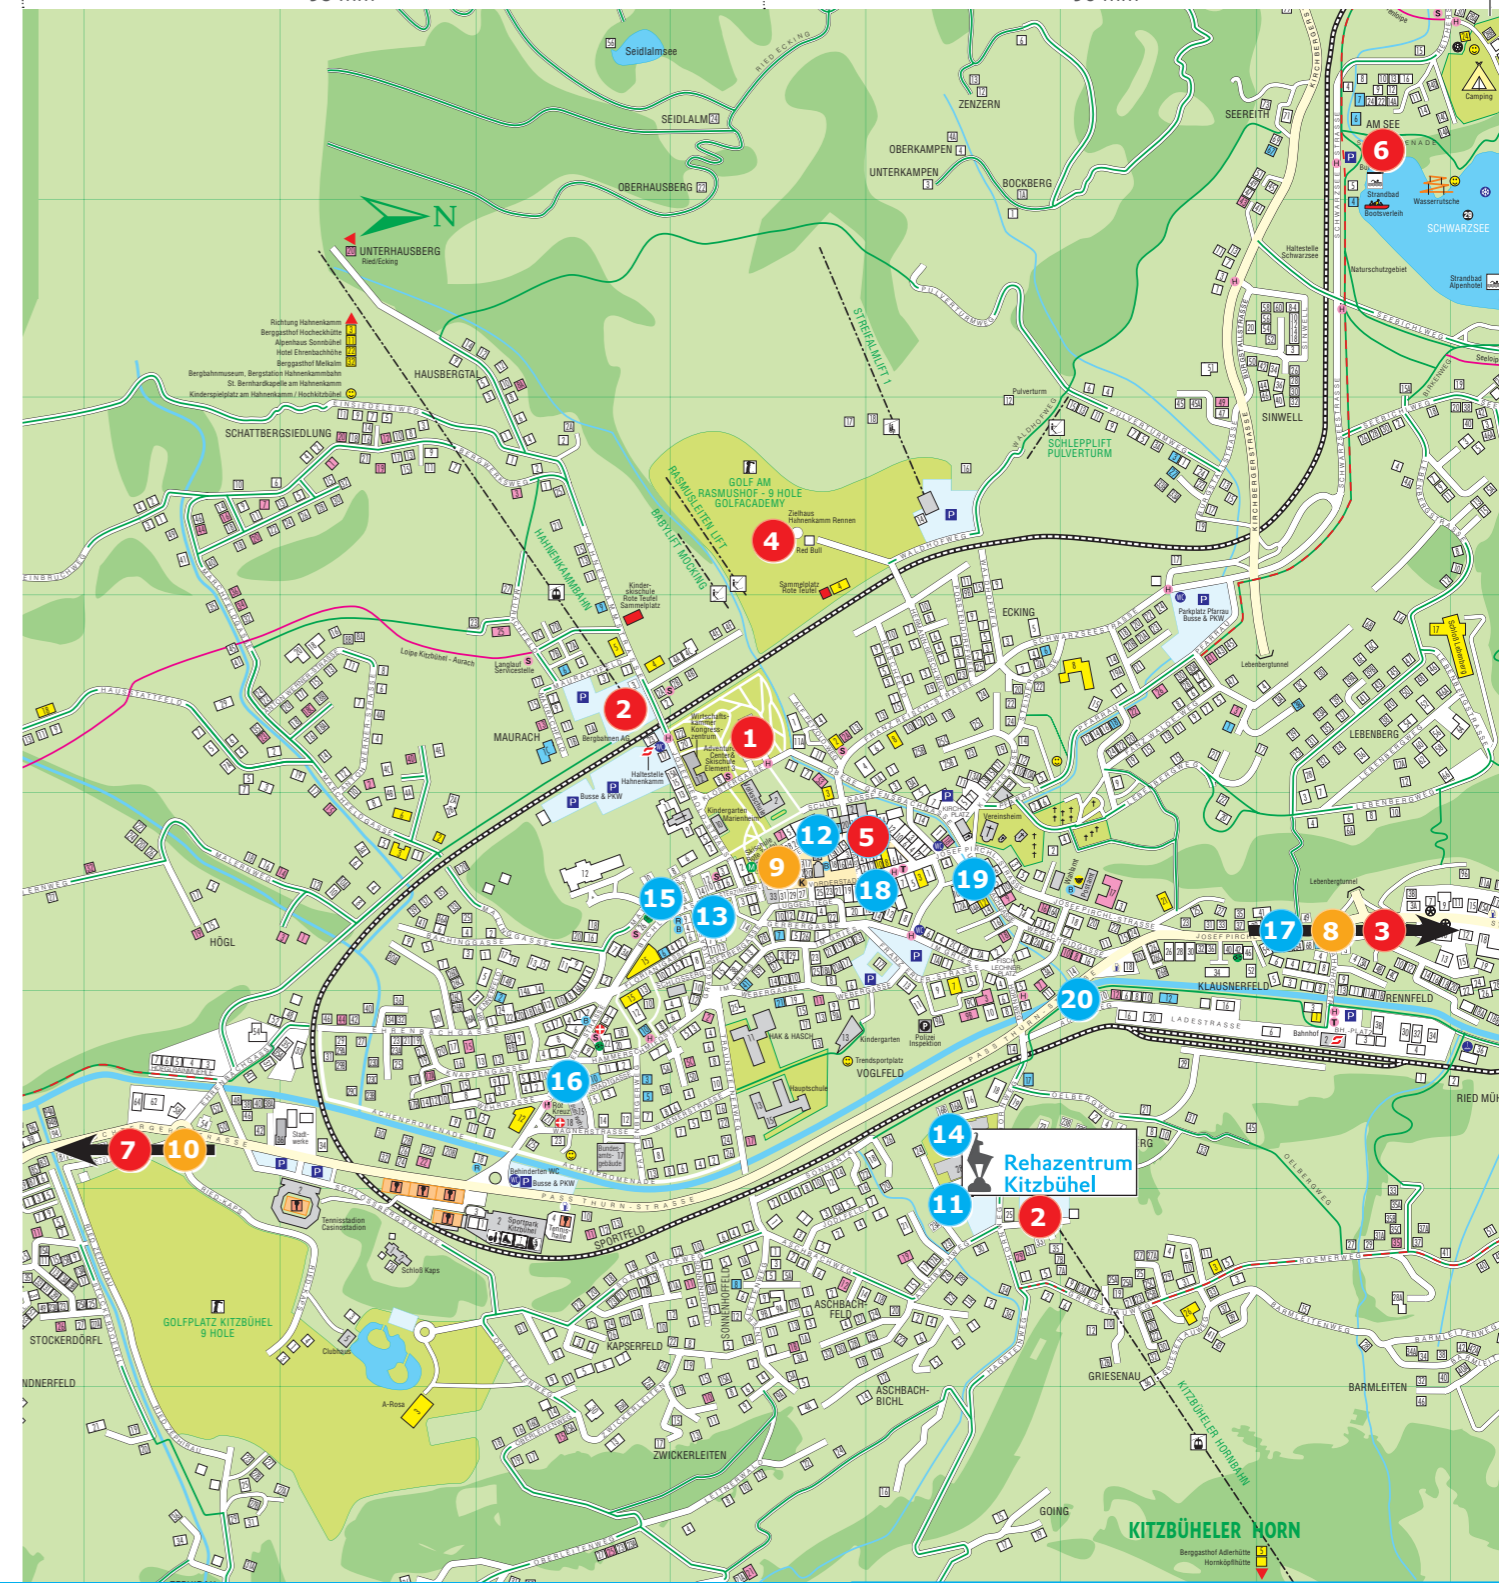

*) nur gültig für Patienten und Reha-Hotelgäste

Bonus-Partner: KULTUR

8	 Bauernhausmuseum Römerweg 91 6370 Kitzbühel Tel. 0664 1321132 www.bauernmuseum-kitz.at	Tageseintrittspreis nur € 6,00
9	 Museum Kitzbühel Hinterstadt 32 6370 Kitzbühel Tel. 05356 67274 www.museum-kitzbuehel.at	gratis Alfons-Walde-Ansichtskarte bei Eintritt
10	 Wildpark Aurach Wildparkweg 5 6371 Aurach Tel. 05356 65251 www.wildpark-tirol.at	Eintritt Erwachsene € 8,00 / Kinder 6 - 14 Jahre € 4,50

Bonus-Partner: SONSTIGES

11	 Café Kitzblick Hornweg 32 6370 Kitzbühel Tel. 05125769857000 www.reha-kitz.at/de/CafeKitzblick/	10 + 1 = 11. Kaffee gratis

Rehazentrum Kitzbühel

KITZBÜHLER HORN